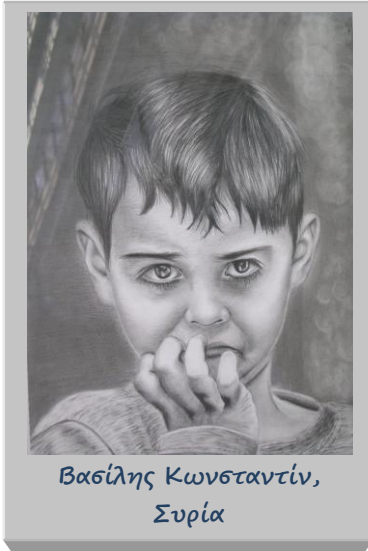

ΤΟ ΔΙΔΑΣΚΑΛΕΙΟ ΖΩΓΡΑΦΙΖΕΙ

2^η Έκθεση Έργων Ζωγραφικής
Σπουδαστών του Διδασκαλείου
Νέας Ελληνικής Γλώσσας
18 Απριλίου – 27 Μαΐου 2016

Ντόρα Μαργαρίτα Γκαρσία,
Ελ Σαλβαδόρ

Βασίλης Κωνσταντίν,
Συρία

Mirandolina Meshveliani,
Γεωργία

Serhiï Maksymiv, Ουκρανία

Judd Rowena Eileen,
Αυστραλία

Διδασκαλείο
Νέας Ελληνικής Γλώσσας
Πανεπιστημιούπολη Ζωγράφου

Οργάνωση: Νατάσα Μαγγανά

ΤΟ ΔΙΔΑΣΚΑΛΕΙΟ ΖΩΓΡΑΦΙΖΕΙ

2^η Έκθεση Έργων Ζωγραφικής
Σπουδαστών του Διδασκαλείου
Νέας Ελληνικής Γλώσσας
18 Απριλίου – 27 Μαΐου 2016